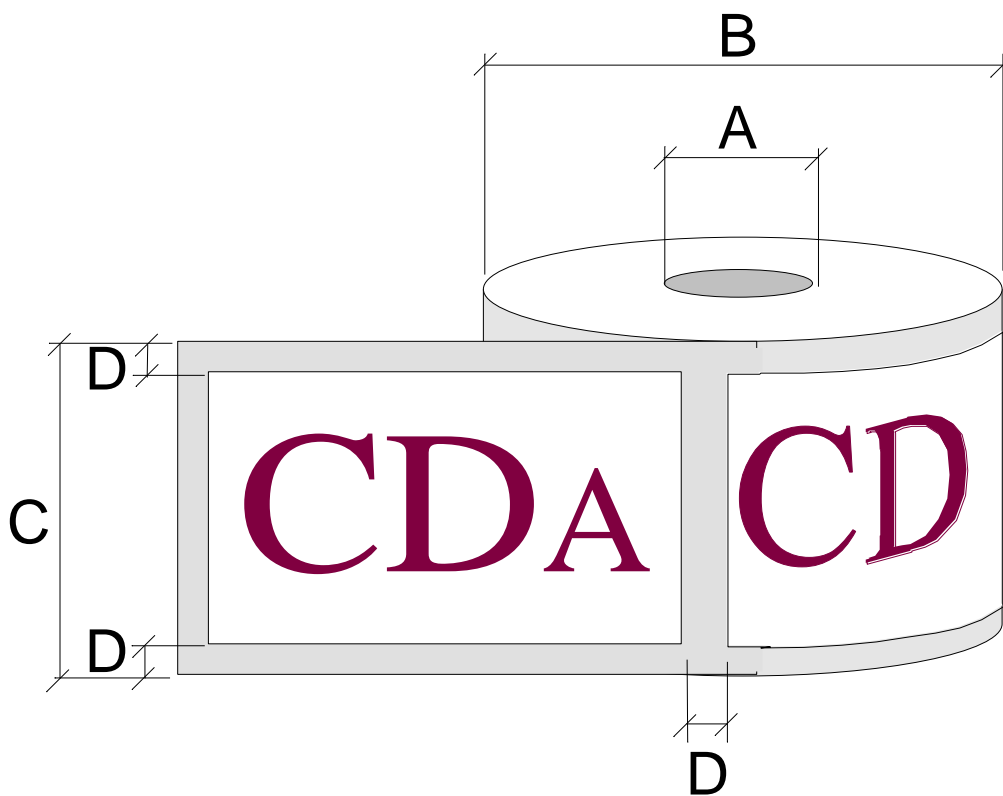

Sentido de enrollamiento de los rodillos de etiquetas adhesivas para las etiquetadoras **NINETTE**

"EXTERIOR IZQUIERDA"

Dimensiones de las bobinas:

A : diametro interno =	76 mm
B : diametro externo maximo =	260 mm
C: Ancho máx. banda =	190 mm
D: Troquelado =	entre 3 y 5 mm

Calidad minima de la banda utilizada: **90g/m2**